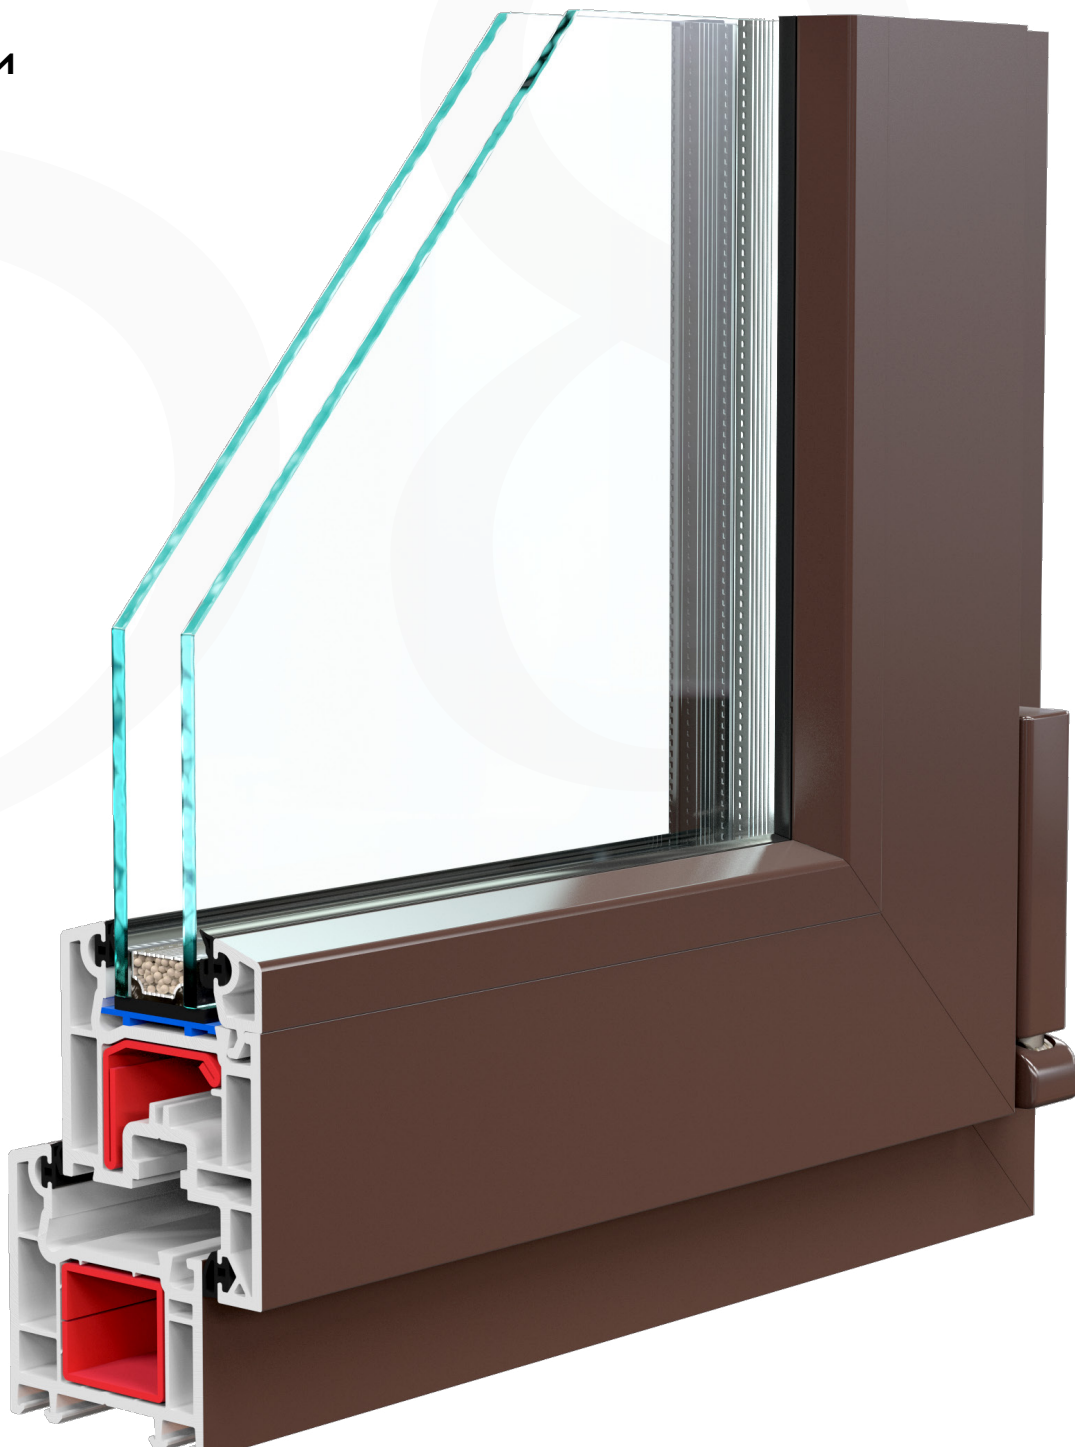

Euro 58

ДОСТУПНОСТЬ
И ФУНКЦИОНАЛЬНОСТЬ

Основные характеристики

Толщина внешней
стенки

от 3 мм

Монтажная ширина

58 мм

Армирование

замкнутое 1,5-3 мм

Уплотнение

2 контура,
съемный уплотнитель

Сопротивление
теплопередаче

0,77 м² С/Вт

Шумоизоляция

до 33 дБ

* Изображение носит ознакомительный характер. Внешний вид конкретного стеклопакета зависит от его формулы.