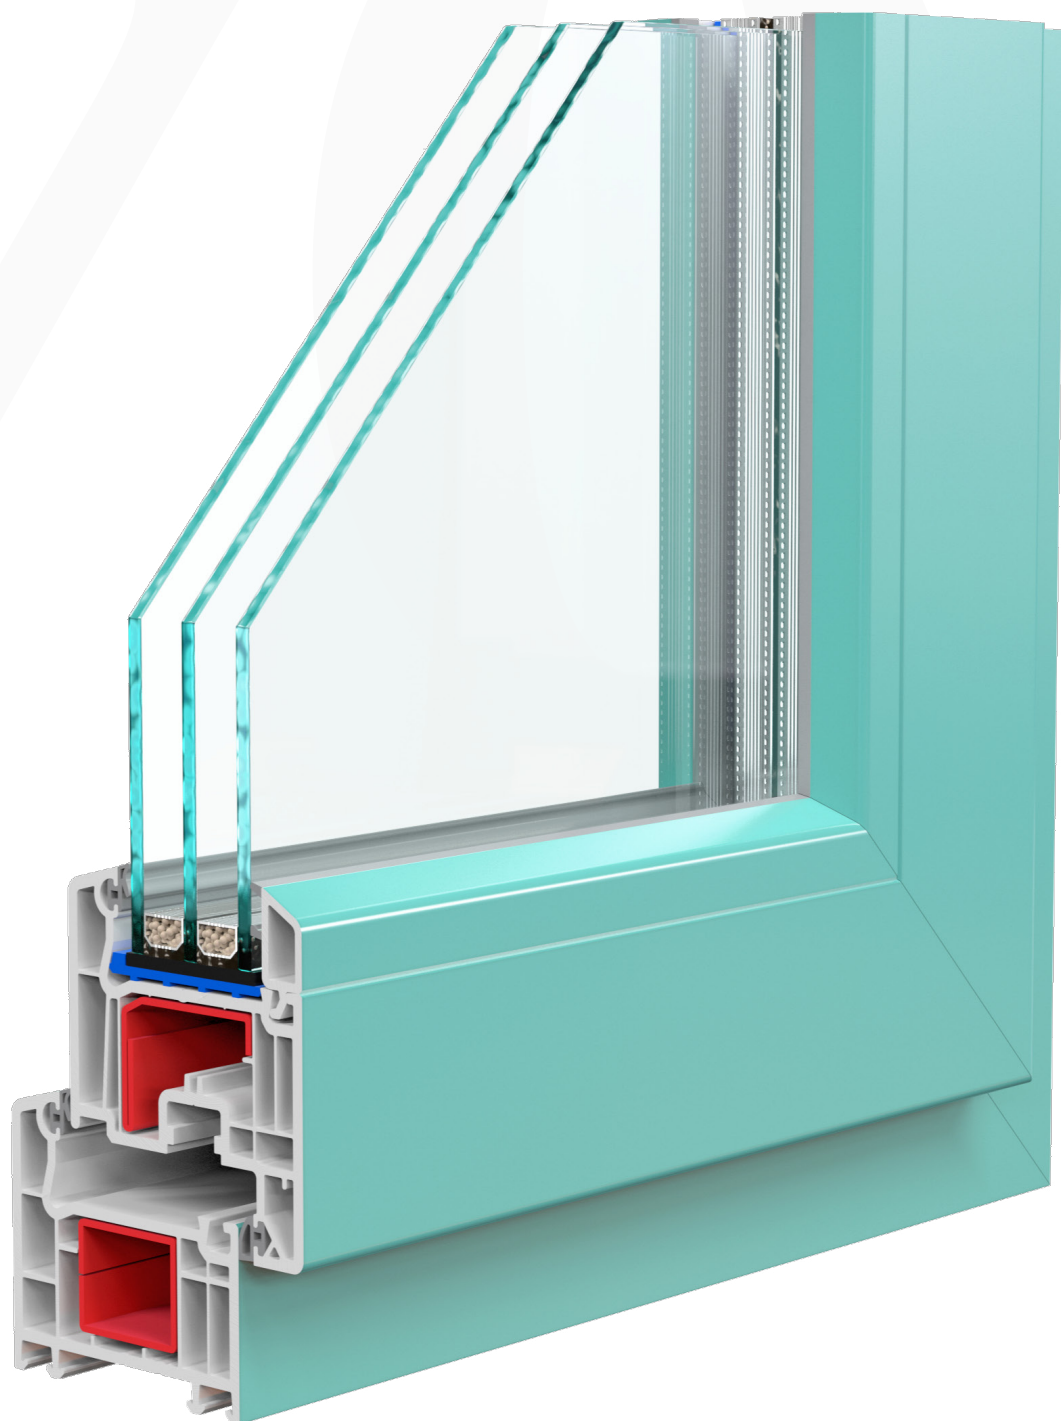

VEKA 70

ОПТИМАЛЬНОСТЬ
И ДОЛГОВЕЧНОСТЬ

Основные характеристики

Толщина внешней
стенки

от 3 мм

Монтажная ширина

70 мм

Армирование

замкнутое 1,5-3 мм

Уплотнение

2 контура,
съемный уплотнитель

Сопротивление
теплопередаче

0,92 м² С/Вт

Шумоизоляция

до 35 дБ

ВЕКАвая гарантия

Действует

* Изображение носит ознакомительный характер. Внешний вид конкретного стеклопакета зависит от его формулы.