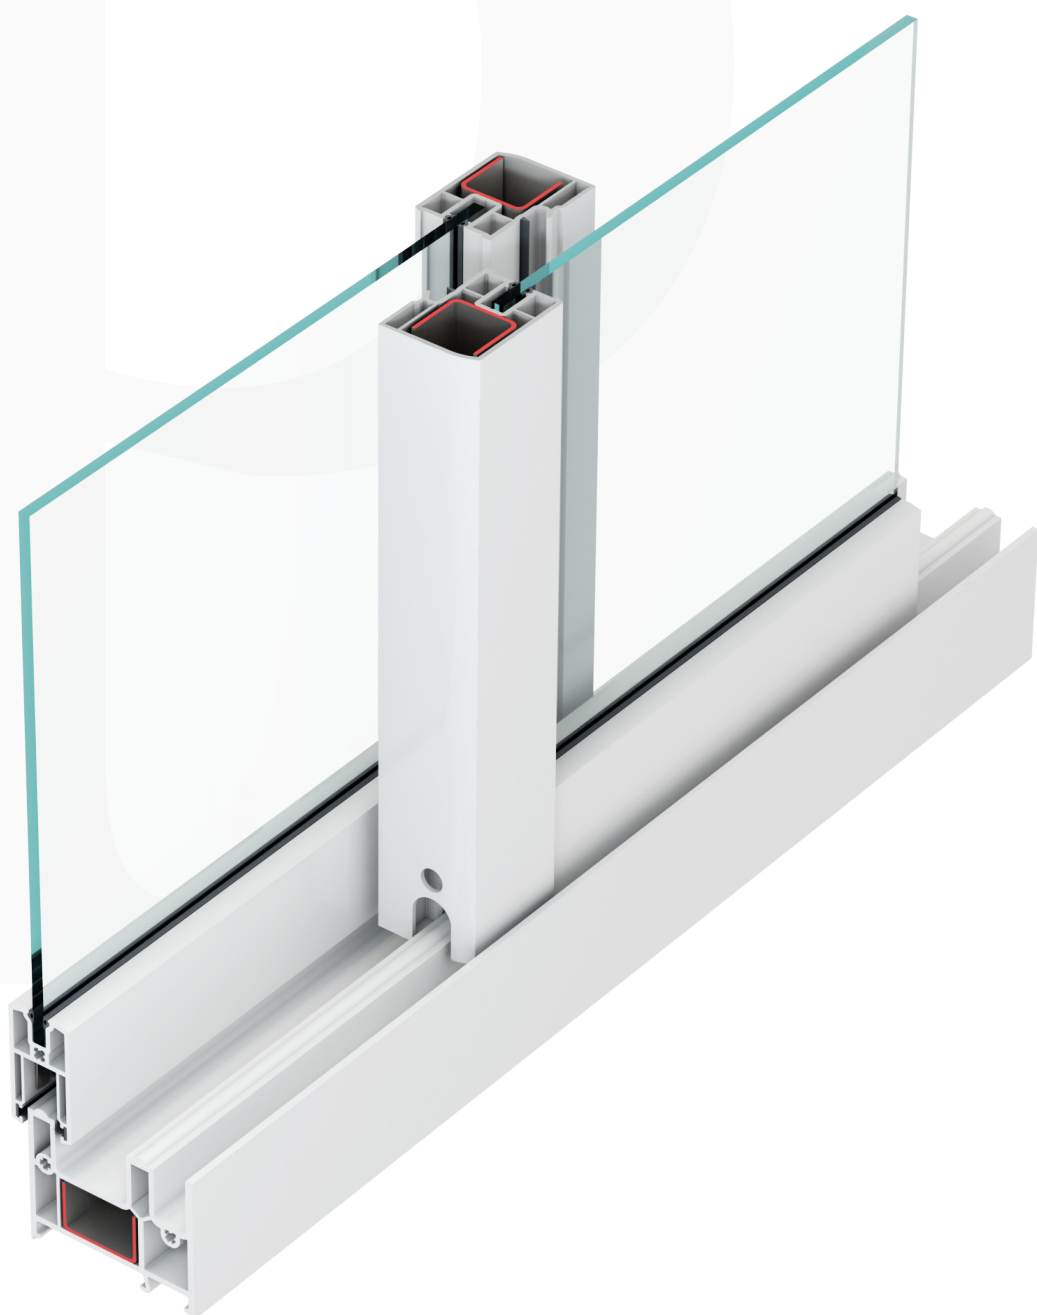

Остекление системой Provedal

ДОСТУПНОСТЬ
И ВЕТРО-ВЛАГОЗАЩИТА

Основные характеристики

Монтажная ширина
60/90 мм

Уплотнение
фетровое

Защита от пыли
и уличного мусора

Защита от влаги
и ветра

Защита от птиц
и насекомых

Обеспечение
приватности

Окрашивание
по RAL

* Изображение носит ознакомительный характер. Внешний вид конкретного стеклопакета зависит от его формулы.