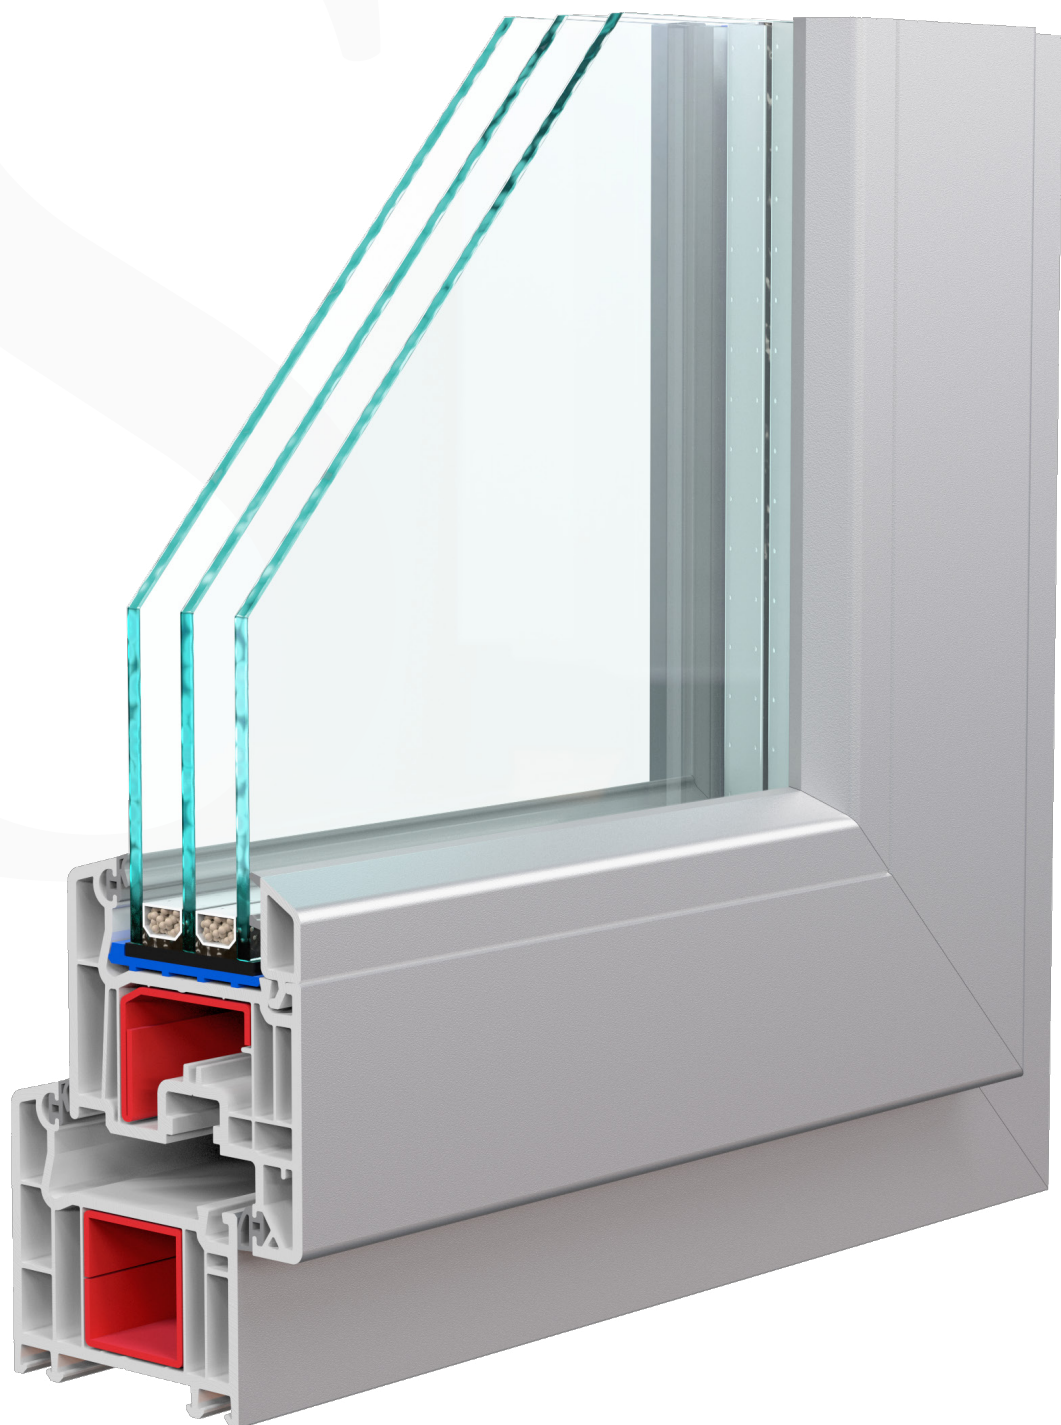

Softline

УНИВЕРСАЛЬНОСТЬ
И ТЕПЛОКОНТРОЛЬ

Основные характеристики

Толщина внешней
стенки
от 3 мм

Монтажная ширина
70 мм

Армирование
замкнутое 1,5-3 мм

Уплотнение
2 контура,
съемный уплотнитель

Сопротивление
теплопередаче
 $0,94 \text{ м}^2 \text{ С/Вт}$

Шумоизоляция
до 35 дБ

ВЕКАвая гарантия
Действует

* Изображение носит ознакомительный характер. Внешний вид конкретного стеклопакета зависит от его формулы.